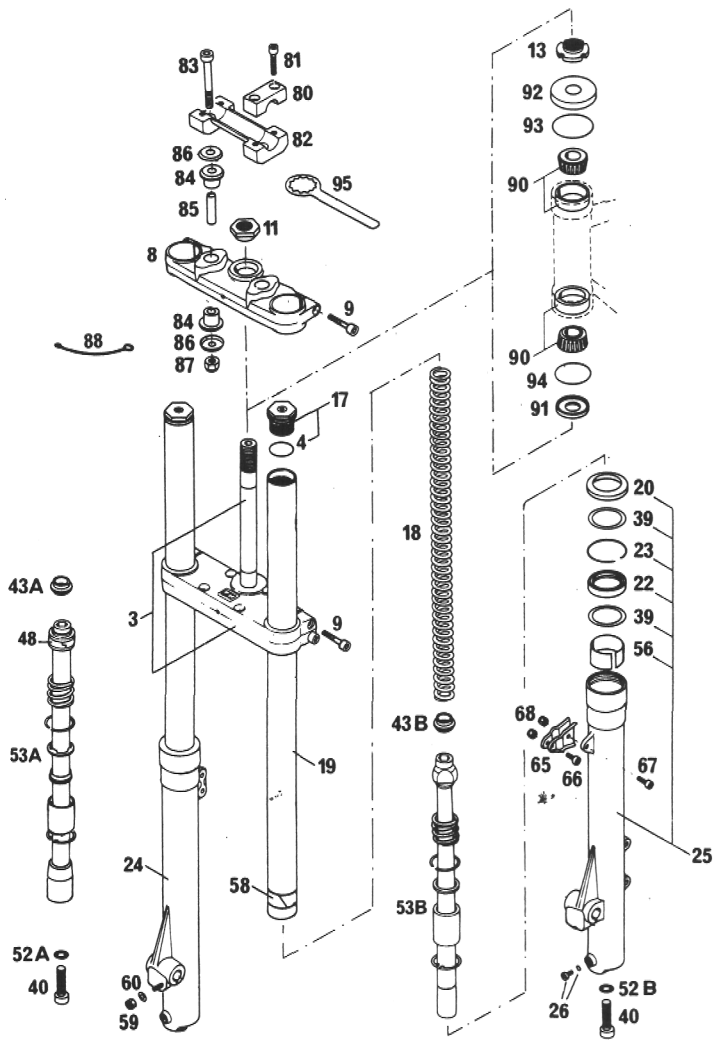

BILD TEILENUMMER STK
Fig. Part number Qty

036	0770 390030	2
37	490.01.037.600	2
037	0770 340030	2
38	564.01.038.000	4
39	564.01.039.000	1
40	564.01.040.000	4
41	564.01.041.000	2
42	564.01.042.000	4
43	510 022	1
44	521 015	1
45	490.01.045.600	2
46	490.01.046.600	2
47	490.01.047.600	2
48	490.01.048.600	2
49	490.01.049.600	2
50	564.01.050.000	4
51	0912 060103	2
052	0912 060253	2
52	0912 060223	2
53	0912 080303	8
55	0912 080453	4
56	0984 100703	2
57	0912 060163	2
58	142.11.016.000	2
59	0985 100003	2
60	0084 050353	4
62	0125 050003	6
64	0985 050003	4
66	0085 050123	2
67	0797 050003	2
81	490.01.081.000	2
83	0770 021300	2
84	490.01.084.000	1
86	490.01.086.000	1
90a	490.01.190.000	1
90b	490.01.290.000	1
91	490.01.091.000	2
092	565.01.092.000	1
208	571.01.008.000	1
235	542.12.035.000	1

FÜLLMENGE 500 ccm STOSSDÄMPFERÖL SAE 10
PRO GABELHOLM

Oil Quantities 500 cc shock absorber oil
SAE 10 per fork leg

TELEGABEL 80/85 MX pro-lever 21"/18"

BILD Fig.	TEILENUMMER Part number	STK Qty	BILD Fig.	TEILENUMMER Part number	STK Qty
3-60,	490.01.200.044	1	53A	703382	1
80-88	(MARZ.124 093)		53B	703367	1
	3 490.01.232.044	1	56	538015	2
	4 528013	2	58	538022	2
	8 501279F	1	59	0985 060003	1
	9 0912 080353	6	60	0125 060003	1
	11 521015	1	65	490.01.090.000	2
	13 510022	1	66	0912 050163	1
	17 701009	2	67	0912 050203	1
	18 514733	2	68	0985 050003	2
	19 507265	2	80	564.01.038.000	2
	20 533114	2	81	0912 080303	4
	22 528035	2	82	564.01.039.000	1
	23 564.01.029.000	2	83	0984 100652	2
	24 503253F	1	84	564.01.040.000	4
	25 503252F	1	85	564.01.041.000	2
	26 850001	2	86	564.01.042.000	4
	39 522159	4	87	0985 100003	2
	40 520036	2	88	571.01.008.000	1
	43A 519025	1	90	490.01.081.000	2
	43B 519013	1	91	490.01.084.000	1
	48 524070	1	92	490.01.086.000	1
	52A 522050	1	93	0770 021330	1
	52B 522016	1	94	0770 021300	1
			95	542.12.035.000	1