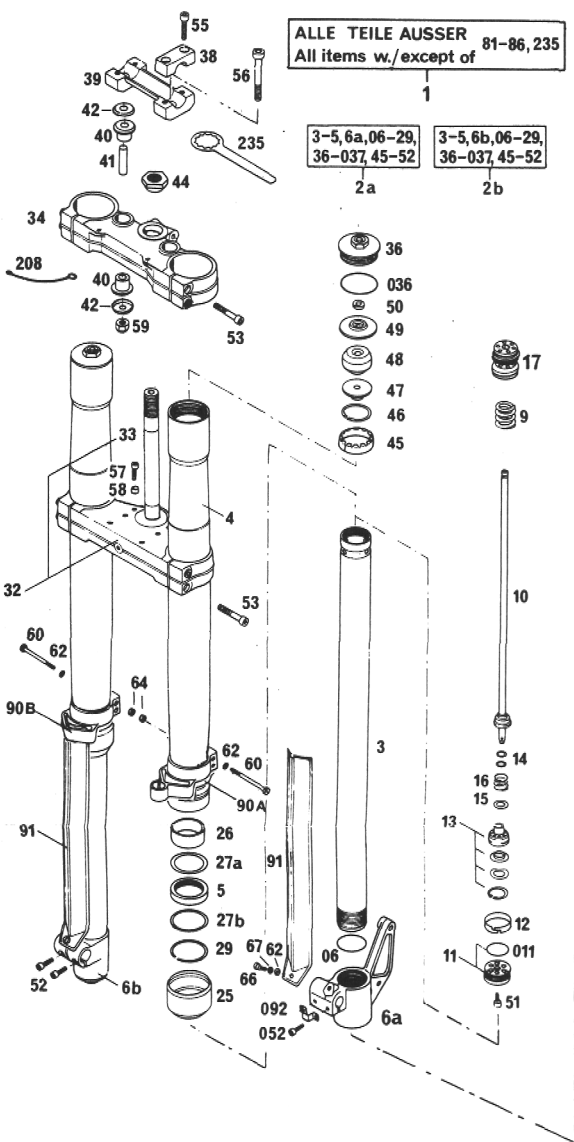

KTM '87

Art.Nr. 202.70
6.87

FAHRGESTELL
Chassis

80/85 MX

super-mini 17"/14" (= SM)

pro-lever 21"/18" (= PL)

TELEGABEL 80/85 MX super-mini 17"/14"

BILD TEILENUMMER STK
Fig. Part number Qty

BILD TEILENUMMER STK
Fig. Part number Qty

036	0770 390030	2
37	490.01.037.600	2
037	0770 340030	2
38	564.01.038.000	4
39	564.01.039.000	1
40	564.01.040.000	4
41	564.01.041.000	2
42	564.01.042.000	4
43	510 022	1
44	521 015	1
45	490.01.045.600	2
46	490.01.046.600	2
47	490.01.047.600	2
48	490.01.048.600	2
49	490.01.049.600	2
50	564.01.050.000	4
51	0912 060103	2
052	0912 060253	2
52	0912 060223	2
53	0912 080303	8
55	0912 080453	4
56	0984 100703	2
57	0912 060163	2
58	142.11.016.000	2
59	0985 100003	2
60	0084 050353	4
62	0125 050003	6
64	0985 050003	4
66	0085 050123	2
67	0797 050003	2
81	490.01.081.000	2
83	0770 021300	2
84	490.01.084.000	1
86	490.01.086.000	1
90a	490.01.190.000	1
90b	490.01.290.000	1
91	490.01.091.000	2
092	565.01.092.000	1
208	571.01.008.000	1
235	542.12.035.000	1