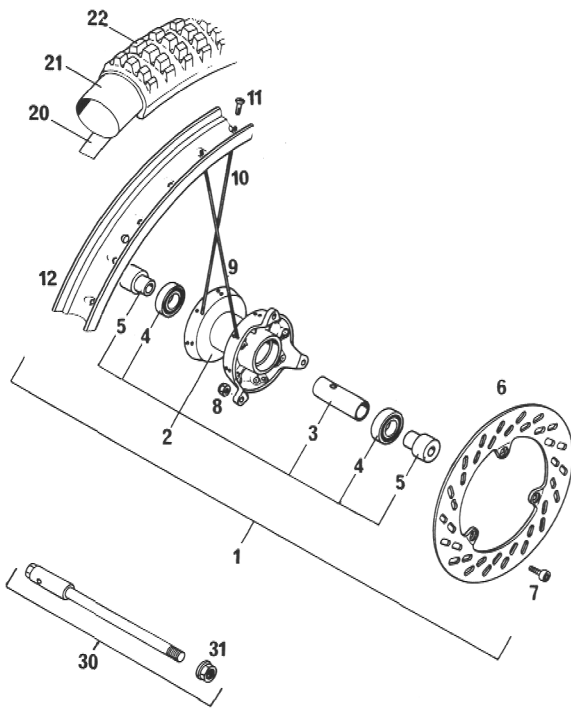

TANK, SITZBANK / Gastank, seat

BILD Fig.	TEILENUMMER Part number	STK Qty		BILD Fig.	TEILENUMMER Part number	STK Qty
1	490.07.013.000	1		32	490.07.045.000	2
2	490.07.002.000	2		33	565.09.064.000	2
3	0982 350953	4		34	0021 060003	2
4	490.07.008.044	1				
5	490.07.009.000	1				
6	310.07.007.001	0,33				
7	490.07.015.000	1				
8	0912 060103	2				
9	543.10.086.000	1				
10	571.03.225.000	1				
11	510.05.067.000	2				
12	542.07.010.000	1				
13	550.07.005.300	1				
14	550.07.006.200	1				
15	0676 550223	2				
16	0797 050003	2				
17	550.07.016.001	0,25				
20	490.35.028.000	1				
21	490.07.003.000	1				
22	490.35.036.000	2				
23	0983 480223	2				
24	0981 480193	2				
30	490.07.040.100	1	super-mini 17"/14"			
30	490.07.240.000	1	pro-lever 21"/18"			
31	490.07.040.150	1	super-mini 17"/14"			
31	490.07.240.050	1	pro-lever 21"/18"			

VORDERRAD / Front wheel

BILD TEILENUMMER STK
Fig. Part number Qty

Bild	Teilenummer	Stk	SM PL	
			SM	PL
1	490.09.001.044	1	-	17"
1	490.09.201.044	-	1	21"
2	490.09.010.044	1	1	
3	490.09.011.000	1	1	
4	0625 060037	2	2	
5	490.09.016.000	2	2	
6	565.10.060.100	1	1	
7	0912 070203	3	3	
8	520.10.086.000	3	3	
9	490.09.071.000	16	-	M4x184-160°
9	490.09.471.000	-	16	M4x236-160°
10	490.09.171.000	16	-	M4x184-170°
10	490.09.571.000	-	16	M4x238-170°
11	490.09.072.000	32	32	
12	490.09.070.000	1	-	1.4-17
12	490.09.270.000	-	1	1.6-21
20	520.10.073.000	1	-	17/18"
20	510.09.073.000	-	1	21"
21	490.09.075.000	1	-	2.75-17
21	510.09.075.000	-	1	3.00-21
22	490.09.074.000	1	-	2.75-17 SANDCROSS
22	490.09.274.000	-	1	3.00-21 SANDCROSS
30	491.09.481.044	1	-	220mm
30	490.09.281.044	-	1	230mm
31	491.03.415.000	1	1	M12x1,75
31	491.03.415.100	x	x	M12x1,5
40	490.13.201.044	1	1	
41	490.13.209.000	2	2	
42	0931 080303	2	2	
43	0797 080003	2	2	
44	0125 080003	2	2	
50	490.13.250.000	1	1	
51	490.13.205.000	2	2	
52	490.13.213.000	1	1	
53	420.13.214.000	1	1	
54	420.13.215.000	1	1	
55	490.13.210.000	1	1	
56	0912 080353	2	2	