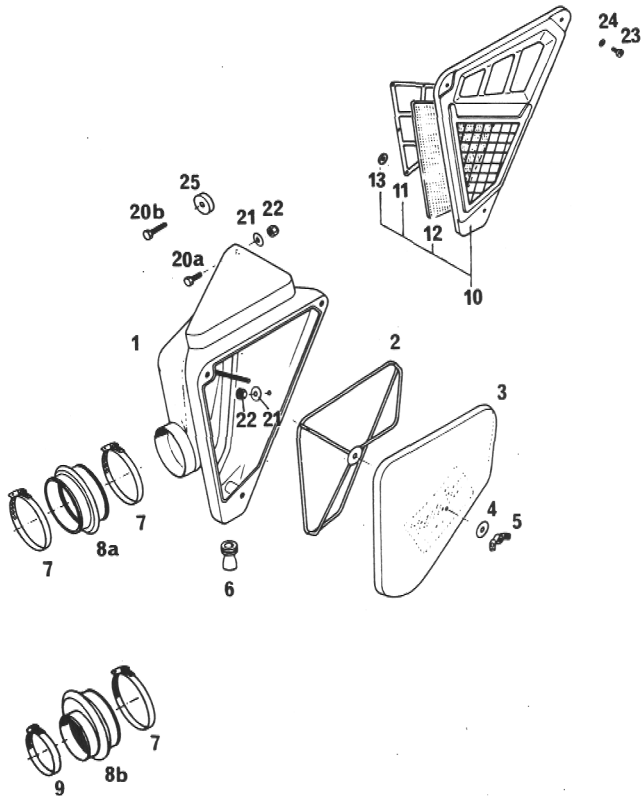

VORDERRAD / Front wheel

BILD TEILENUMMER STK
Fig. Part number Qty

Bild	Teilenummer	Stk	SM PL	
			SM	PL
1	490.09.001.044	1	-	17"
1	490.09.201.044	-	1	21"
2	490.09.010.044	1	1	
3	490.09.011.000	1	1	
4	0625 060037	2	2	
5	490.09.016.000	2	2	
6	565.10.060.100	1	1	
7	0912 070203	3	3	
8	520.10.086.000	3	3	
9	490.09.071.000	16	-	M4x184-160°
9	490.09.471.000	-	16	M4x236-160°
10	490.09.171.000	16	-	M4x184-170°
10	490.09.571.000	-	16	M4x238-170°
11	490.09.072.000	32	32	
12	490.09.070.000	1	-	1.4-17
12	490.09.270.000	-	1	1.6-21
20	520.10.073.000	1	-	17/18"
20	510.09.073.000	-	1	21"
21	490.09.075.000	1	-	2.75-17
21	510.09.075.000	-	1	3.00-21
22	490.09.074.000	1	-	2.75-17 SANDCROSS
22	490.09.274.000	-	1	3.00-21 SANDCROSS
30	491.09.481.044	1	-	220mm
30	490.09.281.044	-	1	230mm
31	491.03.415.000	1	1	M12x1,75
31	491.03.415.100	x	x	M12x1,5
40	490.13.201.044	1	1	
41	490.13.209.000	2	2	
42	0931 080303	2	2	
43	0797 080003	2	2	
44	0125 080003	2	2	
50	490.13.250.000	1	1	
51	490.13.205.000	2	2	
52	490.13.213.000	1	1	
53	420.13.214.000	1	1	
54	420.13.215.000	1	1	
55	490.13.210.000	1	1	
56	0912 080353	2	2	

KTM 80/85 MX PRO-LEVER (PL)

KTM 80/85 MX SUPER-MINI (SM)

FILTERKASTEN / Air filter

BILD Fig.	TEILENUMMER Part number	STK Qty
1	490.06.001.000	1
2	490.06.016.000	1
3	490.06.015.000	1
4	510.06.097.000	1
5	560.03.076.000	1
6	544.06.020.000	1
7	550.06.028.000	2
8a	501.06.026.000	1 (35mm Dell'Orto)
8b	543.06.026.000	1 (28mm Dell'Orto)
9	300.06.027.000	1
10	490.06.002.000	1
11	490.06.002.051	1
12	490.06.002.052	1
13	490.06.002.053	6
20a	0933 060163	x
20b	0933 060253	x
21	0021 060003	2
22	0985 060003	2
23	0985 040083	3
24	0125 050003	3
25	510.08.077.000	x