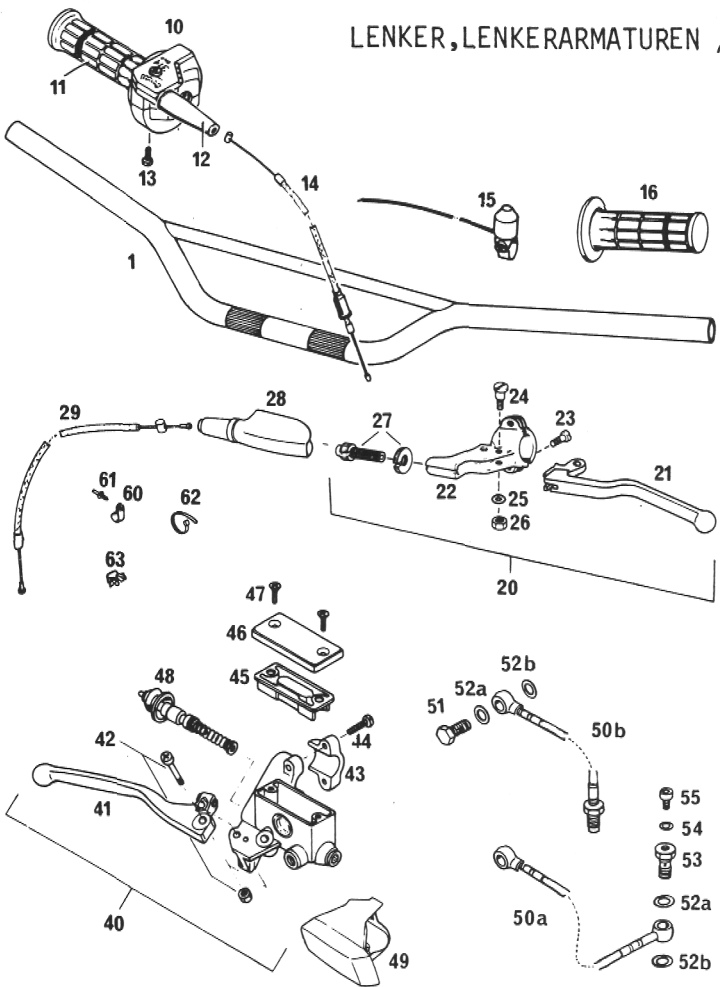

LENKER, LENKERARMATUREN / Handlebar, controls

BILD TEILENUMMER STK
Fig. Part number Qty

			SM	PL
28	510.02.026.000	1	1	1
29	490.02.090.000	1	-	-
29	490.02.290.000	-	1	1
			SM	PL
40	565.13.001.144	1	1	1
41	565.13.020.200	1	1	1
42	565.13.015.000	1	1	1
43	565.13.011.000	1	1	1
44	0084 050203	2	2	2
45	565.13.009.000	1	1	1
46	565.13.012.000	1	1	1
47	0965 050163	2	2	2
48	565.13.050.200	1	1	1
49	565.13.026.000	1	1	1
14	490.02.091.100 (28mm Dell'Orto)	1	-	-
14	490.02.291.000 (35mm Dell'Orto)	-	1	1
15	510.11.198.000	1	1	1
16	490.02.052.000	1	-	-
16	565.02.052.000	-	1	1
20	490.02.040.000	1	1	1
21	490.02.055.000	1	1	1
22	542.02.023.000	1	1	1
23	0964 050163	2	2	2
24	510.02.028.000	1	1	1
25	0125 060003	1	1	1
26	0934 060003	1	1	1
27	510.02.024.000	1	1	1
50a	490.13.029.000 (1295 mm)	1	-	-
50b	543.13.030.044	-	1	1
51	543.13.025.000	1	1	1
52a	420.13.026.000 (1,5 mm)	2	1	1
52b	420.13.226.000 (1 mm)	2	1	1
53	502.13.025.100	1	-	-
54	502.13.026.000	1	-	-
55	0912 050083	1	-	-
60	570.13.070.000	-	1	1
61	570.13.071.000	-	1	1
62	440.11.076.180	x	x	x
63	550.11.023.000	1	-	-

x = NACH BEDARF
as required